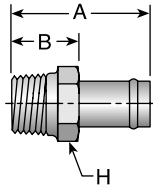

 <p>NPTF Pipe</p>	<p>01TB B-214</p>  <p><i>Male - Rigid</i></p>	<p>31TB B-214</p>  <p><i>Male - Rigid 45° Elbow</i></p>	<p>21TB B-214</p>  <p><i>Male - Rigid 90° Elbow</i></p>	 <p>SAE Straight Thread</p>	<p>05TB B-215</p>  <p><i>Male - Rigid</i></p>
<p>35TB B-215</p>  <p><i>Male - Rigid 45° Elbow</i></p>	<p>25TB B-215</p>  <p><i>Male - Rigid 90° Elbow</i></p>	 <p>Clamp</p>	<p>Clamp B-210</p>  <p><i>Wormgear</i></p>		

# Part Number	Thread inch	Hose I.D. inch	A		H		B	
			inch	mm	inch	inch	mm	
01TB-4-6	1/4x18	3/8	2.09	53	5/8	0.96	24	
01TB-6-8	3/8x18	1/2	2.12	54	3/4	0.96	24	
01TB-8-10	1/2x14	5/8	2.31	59	7/8	1.15	29	
01TB-8-12	1/2x14	3/4	2.31	59	1	1.15	29	
01TB-12-12	3/4x14	3/4	2.31	54	1-1/8	1.15	24	
01TB-16-16	1x11-1/2	1	2.69	68	1-3/8	1.53	39	
01TB-20-20	1-1/4x11-1/2	1-1/4	2.84	72	1-3/4	1.34	34	
01TB-24-24	1-1/2x11-1/2	1-1/2	3.25	83	2	1.50	38	
01TB-32-32	2x11-1/2	2	3.53	90	2-5/8	1.78	45	

# Part Number	Thread inch	Hose I.D. inch	A		E		H		B	
			inch	mm	inch	mm	inch	inch	mm	
31TB-6-8	3/8x18	1/2	2.54	65	0.69	18	7/8	1.04	26	
31TB-8-10	1/2x14	5/8	2.68	68	0.82	21	1	1.18	30	
31TB-8-12	1/2x14	3/4	2.78	71	0.82	21	1-1/4	1.28	33	
31TB-12-12	3/4x14	3/4	2.82	72	0.86	22	1-1/4	1.32	34	
31TB-12-16	3/4x14	1	3.01	76	0.86	22	1-1/2	1.38	35	
31TB-16-16	1x11-1/2	1	3.19	81	1.04	26	1-1/2	1.56	40	
31TB-20-20	1-1/4x11-1/2	1-1/4	3.26	83	0.99	25	1-7/8	1.59	40	

# Part Number	Thread		Hose I.D.		A		E		H		W		B	
	inch	mm	inch	mm	inch	mm	inch	mm	inch	mm	inch	mm	inch	mm
25TB-8-8	1/2	3/4x16	1/2	1.94	49	1.44	37	7/8	7/8	0.44	11			
25TB-10-10	5/8	7/8x14	5/8	2.03	52	1.69	43	1-1/16	1	0.53	13			
25TB-10-12	5/8	7/8x14	3/4	2.16	55	1.69	43	1-5/16	1	0.66	17			
25TB-12-12	3/4	1-1/16x12	3/4	2.16	55	1.92	49	1-5/16	1-1/4	0.66	17			
25TB-16-12	1	1-5/16x12	3/4	2.31	59	2.03	52	1-5/8	1-1/2	0.81	21			
25TB-16-16	1	1-5/16x12	1	2.44	62	2.03	52	1-5/8	1-1/2	0.81	21			
25TB-20-16	1-1/4	1-5/8x12	1	2.57	65	2.34	59	1-7/8	1-7/8	0.94	24			
25TB-20-20	1-1/4	1-5/8x12	1-1/4	2.61	66	2.34	59	1-7/8	1-7/8	0.94	24			