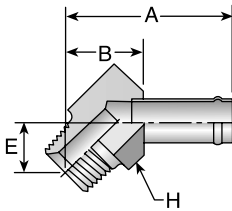

 <p>NPTF Pipe</p>	<p>01TB B-214</p>  <p><i>Male - Rigid</i></p>	<p>31TB B-214</p>  <p><i>Male - Rigid 45° Elbow</i></p>	<p>21TB B-214</p>  <p><i>Male - Rigid 90° Elbow</i></p>	 <p>SAE Straight Thread</p>	<p>05TB B-215</p>  <p><i>Male - Rigid</i></p>
<p>35TB B-215</p>  <p><i>Male - Rigid 45° Elbow</i></p>	<p>25TB B-215</p>  <p><i>Male - Rigid 90° Elbow</i></p>	 <p>Clamp</p>	<p>Clamp B-210</p>  <p><i>Wormgear</i></p>		

# Part Number	Thread inch	Hose I.D. inch	A		H		B	
			inch	mm	inch	inch	mm	
01TB-4-6	1/4x18	3/8	2.09	53	5/8	0.96	24	
01TB-6-8	3/8x18	1/2	2.12	54	3/4	0.96	24	
01TB-8-10	1/2x14	5/8	2.31	59	7/8	1.15	29	
01TB-8-12	1/2x14	3/4	2.31	59	1	1.15	29	
01TB-12-12	3/4x14	3/4	2.31	54	1-1/8	1.15	24	
01TB-16-16	1x11-1/2	1	2.69	68	1-3/8	1.53	39	
01TB-20-20	1-1/4x11-1/2	1-1/4	2.84	72	1-3/4	1.34	34	
01TB-24-24	1-1/2x11-1/2	1-1/2	3.25	83	2	1.50	38	
01TB-32-32	2x11-1/2	2	3.53	90	2-5/8	1.78	45	

# Part Number	Thread inch	Hose I.D. inch	A		E		H		B	
			inch	mm	inch	mm	inch	inch	mm	
31TB-6-8	3/8x18	1/2	2.54	65	0.69	18	7/8	1.04	26	
31TB-8-10	1/2x14	5/8	2.68	68	0.82	21	1	1.18	30	
31TB-8-12	1/2x14	3/4	2.78	71	0.82	21	1-1/4	1.28	33	
31TB-12-12	3/4x14	3/4	2.82	72	0.86	22	1-1/4	1.32	34	
31TB-12-16	3/4x14	1	3.01	76	0.86	22	1-1/2	1.38	35	
31TB-16-16	1x11-1/2	1	3.19	81	1.04	26	1-1/2	1.56	40	
31TB-20-20	1-1/4x11-1/2	1-1/4	3.26	83	0.99	25	1-7/8	1.59	40	

# Part Number	Thread		Hose I.D.		A		E		H		W		B	
	inch	mm	inch	mm	inch	mm	inch	mm	inch	mm	inch	mm	inch	mm
25TB-8-8	1/2	3/4x16	1/2	1.94	49	1.44	37	7/8	7/8	0.44	11			
25TB-10-10	5/8	7/8x14	5/8	2.03	52	1.69	43	1-1/16	1	0.53	13			
25TB-10-12	5/8	7/8x14	3/4	2.16	55	1.69	43	1-5/16	1	0.66	17			
25TB-12-12	3/4	1-1/16x12	3/4	2.16	55	1.92	49	1-5/16	1-1/4	0.66	17			
25TB-16-12	1	1-5/16x12	3/4	2.31	59	2.03	52	1-5/8	1-1/2	0.81	21			
25TB-16-16	1	1-5/16x12	1	2.44	62	2.03	52	1-5/8	1-1/2	0.81	21			
25TB-20-16	1-1/4	1-5/8x12	1	2.57	65	2.34	59	1-7/8	1-7/8	0.94	24			
25TB-20-20	1-1/4	1-5/8x12	1-1/4	2.61	66	2.34	59	1-7/8	1-7/8	0.94	24			